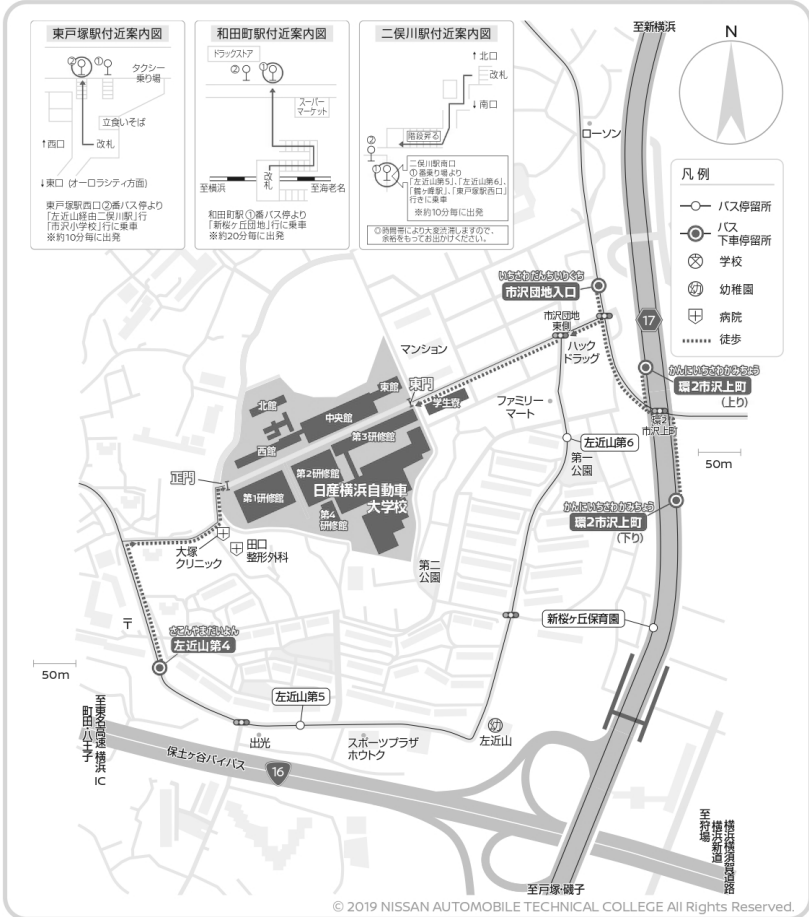

専門学校日産横浜自動車大学校

専門 **日産横浜自動車大学校** [日産自動車株式会社 日産教育センター内]

電車・バスご利用 アクセスMAP

〒241-0014 神奈川県横浜市旭区市沢町910

電話 0120-230-814 (フリーコール)
045-371-2990 (代表)

© 2019 NISSAN AUTOMOBILE TECHNICAL COLLEGE All Rights Reserved.

アクセス方法	JR		相鉄		目的地
	横浜駅	東戸塚駅	横浜駅	二俣川駅	
JR	横浜駅	横浜路線 8分	相鉄バス 東戸塚駅西口駅①番乗り場 [左近山線由二俣川駅]、「市沢小学校」行	相鉄バス 東戸塚駅西口駅①番乗り場 [左近山線5]、「左近山線6」 [「環2市沢上町」]、「東戸塚駅西口」 行き乗車 ※約10分毎に出発	かんいちさわみちよう 徒歩 10分
	横浜駅	各停9分 (JR-徒歩1分+バス停)	相鉄バス 和田町駅①番乗り場 [新桜ヶ丘団地]行	相鉄バス 二俣川駅南口①番乗り場* [左近山線5]、「左近山線6」 [「環2市沢上町」]、「東戸塚駅西口」行きに乗車	いちさわだんちしりぐく 徒歩 7分
	海老名駅	①特急15分 ②急行21分 (相鉄線-徒歩2分+バス停)	相鉄バス 二俣川駅南口①番乗り場* [左近山線5]、「左近山線6」 [「環2市沢上町」]、「東戸塚駅西口」行きに乗車	相鉄バス 二俣川駅南口①番乗り場* [左近山線5]、「左近山線6」 [「環2市沢上町」]、「東戸塚駅西口」行きに乗車	さごんやまだいよん 徒歩 7分
相鉄	横浜駅	各停9分 (相鉄線-徒歩2分+バス停)	相鉄バス 和田町駅①番乗り場 [新桜ヶ丘団地]行	相鉄バス 二俣川駅南口①番乗り場* [左近山線5]、「左近山線6」 [「環2市沢上町」]、「東戸塚駅西口」行きに乗車	日産教育センター 東門
					日産教育センター 正門

* 時間間隔により大変混雑しますので、余裕をもってお出掛けください